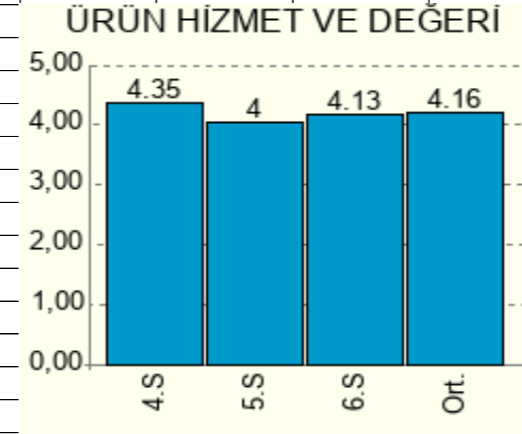

Soru No	Soru Metni	A.Ort.
4	Aldığım eğitim, beni lise giriş sınavlarına hazırlamakta yeterlidir,	4,35
5	Okulumuz lise giriş sınavlarında başarılıdır,	4
6	Okulumun kişisel gelişimime de katkı sağladığını düşünmekteyim,	4,13
Grup	ÜRÜN HİZMET VE DEĞERİ	4,16