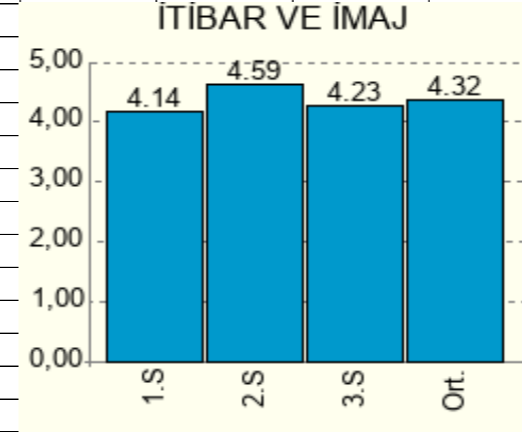

ÖĞRENCİ MEM ANKETİ 2021 (ORT.) Anketi Özet Analiz Raporu

Anket Başlığı	ÖĞRENCİ MEM ANKETİ 2021 (ORT.)
Anketi Yapılan Kurum	748369
Anketi Yapılan Yıl	2021

Detay Analiz Raporu Hazırlarken Yapılan Filtrelemeler

SINIFINIZ	[Değerlendirme Dışı]
CİNSİYETİNİZ	[Değerlendirme Dışı]

Toplam Katılımcı Say	71
Filtreleme Sonrası K.	71

Soru No	Soru Metni	A.Ort.
1	Okulum çevresinde ve toplumda tanınmış bir okuldur,	4,14
2	Okulumun öğrencisi olmaktan memnuniyet duymaktayım,	4,59
3	Okulum çevresinde ve toplumda tercih edilen bir okuldur,	4,23
Grup	İTİBAR VE İMAJ	4,32