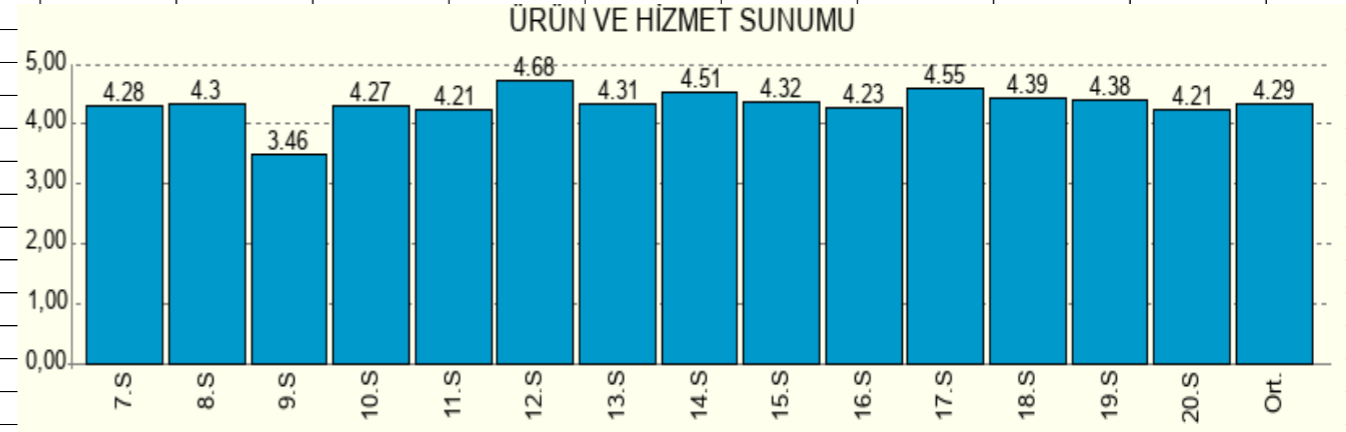

Soru No	Soru Metni	A.Ort.
7	Öğrenci işleri ve idari işlem hizmetlerinden genel olarak memnunum,	4,28
8	Yemekhane, kantin, pansiyon, temizlik vb. hizmetleri genelde yeterlidir,	4,3
9	Okulumuzun toplu ulaşım/servis imkanları genel olarak yeterlidir,	3,46
10	Öğretmenlerimiz öğrencilerde ulusal değerlerin köklenmesini sağlar,	4,27
11	Öğretmenlerimiz bireysel yeteneklerimizi keşfetmemiz için destek sağlar,	4,21
12	Öğretmenlerimiz derslerde iyi eğitim verebilmek için çaba gösterir,	4,68
13	Öğretmenlerimizin notları, gerçek başarıyı yansıtmaktadır,	4,31
14	Öğretmenlerimiz öğrencilerin derse katılımına özen gösterir,	4,51
15	Sınavlarda sorular açık, anlaşılır ve işlediğimiz konulardan sorulur,	4,32
16	Öğrenciler sınav notuna itiraz edebilir, isterse kağıdını görebilir,	4,23
17	Rehberlik servisi hizmetleri, yeterli düzeydedir,	4,55
18	Ders için gerekli araç-gereçler, derslerde kullanılmaktadır,	4,39
19	Derslik, atölye, laboratuvar, donanım ve güvenlik yeterli düzeydedir,	4,38
20	Okulda sosyal kültürel sportif ve bilimsel vb. faaliyetler düzenlenmektedir,	4,21
Grup	ÜRÜN VE HİZMET SUNUMU	4,29